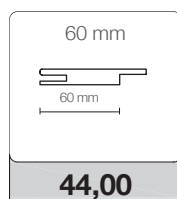

TRENDY BIANCO LACCATO

DOTAZIONE DI SERIE

Anta, telaio e coprifili resistenti all'acqua

Battente reversibile senza ribaltare l'anta

Telaio TLS

Cerniere invisibili Air

Serratura magnetica*

Guarnizione acustica

Telaio 45°

*SERRATURA BATTENTE MAGNETICA
CHIAVE oro lucido + 15,00 / cromo satinato **di serie**
L/O oro lucido + 17,00 / cromo satinato + 17,00
YALE cromo satinato + 28,00

*SERRATURA SCORREVOLE
L/O oro lucido + 15,00 / cromo satinato **di serie**

MISURE DISPONIBILI IN MM

TIPOLOGIA	L	H	TELAIO DI SERIE	TELAIO OPTIONAL
BATTENTE REVERSIBILE	600/700/750/800/900	2100	TLS/L8 da 85 estende a 110	TLS/L8 da 105 estende a 125
SCORREVOLE A SCOMPARSA	600/700/800	2100	KLS/L8 da 105 vuoto 70 estende a 125 vuoto 90	KLS/L8 da 90 vuoto 54 estende a 105
SCORREVOLE ESTERNO MURO	600/700/800	2100	-	-

SEZIONE ANTA

MDF HDF 5 mm IDROFUGO

TRENDY

KIT ALLARGAMENTO MURO 100 mm

Il kit comprende n° 5 aste da 2250 mm, da sezionare in cantiere

78,00

PROMOZIONE
XL 25 KIT
-5% sconto

KIT ALLARGAMENTO MURO 20/40/60 mm

I kit comprendono n° 3 aste da 2250 mm, da sezionare in cantiere

36,00

40,00

44,00

ASTA ALLARGAMENTO MURO 230 mm

Asta allargamento singola da 2250 mm, da sezionare in cantiere

22,00

RIVESTIMENTO BLINDATO

Pannello interno spessore 6 mm Bianco Laccato fornito sfuso senza fori	98,00
Pannello Bianco Laccato fornito montato su Sicura (+ 7 giorni di consegna)	128,00
Kit angolari ferma pannello (il kit comprende n° 3 aste da 2250 mm, da sezionare in cantiere). Non servono per SICURA	52,00
Unica misura disponibile L 970 x H 2125 mm (rifilatura a carico del cliente)	
Pannello per uso interno/caposcala, non adatto per esposizione esterna - Pannelli per esterno vedi pag. 58	

KIT SERRATURA YALE PER PORTA BATTENTE

L'adattamento del foro per l'inserimento del cilindro è a carico del cliente

BATTISCOPIA