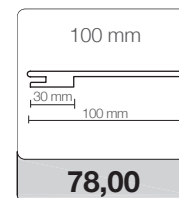

KIT ALLARGAMENTO MURO 100 mm

Il kit comprende n° 5 aste da 2250 mm, da sezionare in cantiere

78,00

PROMOZIONE
XL 25 KIT
-5% sconto

RIVESTIMENTO BLINDATO

Pannello interno spessore 6 mm **Noce Nazionale** fornito sfuso senza fori 58,00

Pannello Noce Nazionale fornito montato su Sicura (+ 7 giorni di consegna) 88,00

Unica misura disponibile L 970 x H 2125 mm (rifilatura a carico del cliente)

Pannello per uso interno/caposcala, non adatto per esposizione esterna - Pannelli per esterno vedi pag. 58

KIT SERRATURA YALE PER PORTA BATTENTE

L'adattamento del foro per l'inserimento del cilindro è a carico del cliente

BATTISCOPIA

Il kit battiscopa è composto da n° 5 aste idrofughe da 2250 mm, non acquistabili sfuse