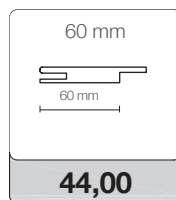

STYLE BIANCO LACCATO

DOTAZIONE DI SERIE

Anta, telaio e coprifili resistenti all'acqua

Battente reversibile senza ribaltare l'anta

Telaio TLS

Cerniere invisibili Air

Serratura magnetica*

Guarnizione acustica

Telaio 45°

*SERRATURA BATTENTE MAGNETICA
CHIAVE oro lucido + 15,00 / cromo satinato **di serie**
L/O oro lucido + 17,00 / cromo satinato + 17,00
YALE cromo satinato + 28,00

*SERRATURA SCORREVOLE
L/O oro lucido + 15,00 / cromo satinato **di serie**

MISURE DISPONIBILI IN MM

TIPOLOGIA	L	H	TELAIO DI SERIE	TELAIO OPTIONAL
BATTENTE REVERSIBILE	600/700/750/800/900	2100	TLS/L8 da 85 estende a 110	TLS/L8 da 105 estende a 125
SCORREVOLE A SCOMPARSA	600/700/800/900	2100	KLS/L8 da 105 vuoto 70 estende a 125 vuoto 90	KLS/L8 da 90 vuoto 54 estende a 105
SCORREVOLE ESTERNO MURO	600/700/800/900	2100	-	-

SEZIONE ANTA

KIT ALLARGAMENTO MURO 100 mm

Il kit comprende n° 5 aste da 2250 mm, da sezionare in cantiere

PROMOZIONE
XL 25 KIT
-5% sconto

78,00

KIT ALLARGAMENTO MURO 20/40/60 mm

I kit comprendono n° 3 aste da 2250 mm, da sezionare in cantiere

36,00

40,00

44,00

ASTA ALLARGAMENTO MURO 230 mm

Asta allargamento singola da 2250 mm, da sezionare in cantiere

22,00

RIVESTIMENTO BLINDATO

Pannello interno spessore 6 mm Bianco Laccato fornito sfuso senza fori	98,00
Pannello Bianco Laccato fornito montato su Sicura (+ 7 giorni di consegna)	128,00
Kit angolari ferma pannello (il kit comprende n° 3 aste da 2250 mm, da sezionare in cantiere). Non servono per SICURA	52,00
Unica misura disponibile L 970 x H 2125 mm (rifilatura a carico del cliente)	

Pannello per uso interno/caposcala, non adatto per esposizione esterna - Pannelli per esterno vedi pag. 58

KIT SERRATURA YALE PER PORTA BATTENTE

L'adattamento del foro per l'inserimento del cilindro è a carico del cliente

BATTISCOPIA