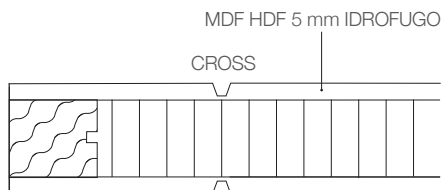

SEZIONE ANTA