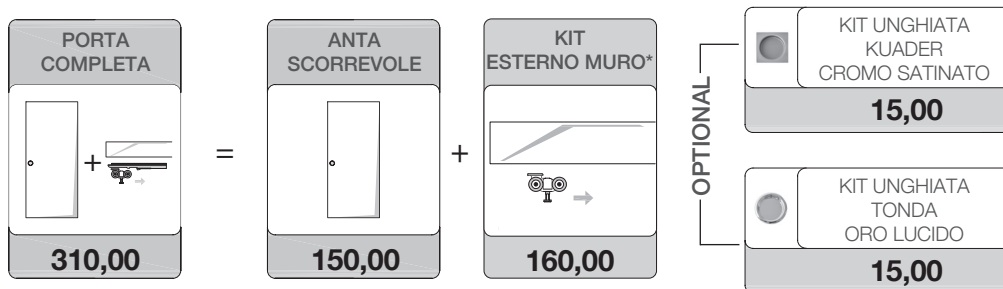

SCORREVOLE ESTERNO MURO - UNGHIATA TONDA CROMO SATINATO