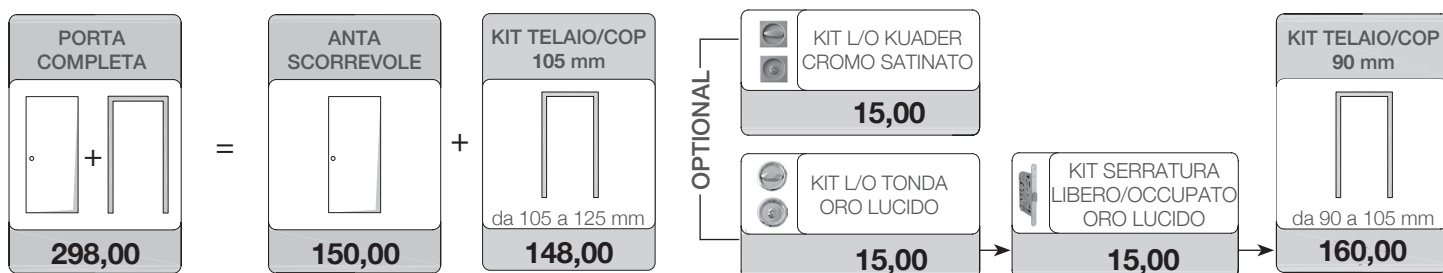

SCORREVOLE A SCOMPARSA - SERRATURA L/O TONDA CROMO SATINATO