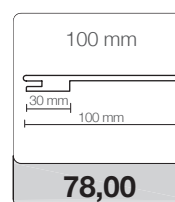

SEZIONE ANTA

MDF HDF 5 mm IDROFUGO

TRENDY

KIT ALLARGAMENTO MURO 100 mm

Il kit comprende n° 5 aste da 2250 mm, da sezionare in cantiere

78,00

PROMOZIONE
XL 25 KIT
-5% sconto

KIT ALLARGAMENTO MURO 20/40/60 mm