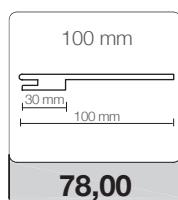

KIT ALLARGAMENTO MURO 100 mm

Il kit comprende n° 5 aste da 2250 mm, da sezionare in cantiere

RIVESTIMENTO BLINDATO

Pannello interno spessore 6 mm Corda fornito sfuso senza fori	64,00
Pannello Corda fornito montato su Sicura (+ 7 giorni di consegna)	94,00
Unica misura disponibile L 970 x H 2125 mm (rifilatura a carico del cliente)	
Pannello per uso interno/caposcala, non adatto per esposizione esterna - Pannelli per esterno vedi pag. 58	

KIT SERRATURA YALE PER PORTA BATTENTE

L'adattamento del foro per l'inserimento del cilindro è a carico del cliente