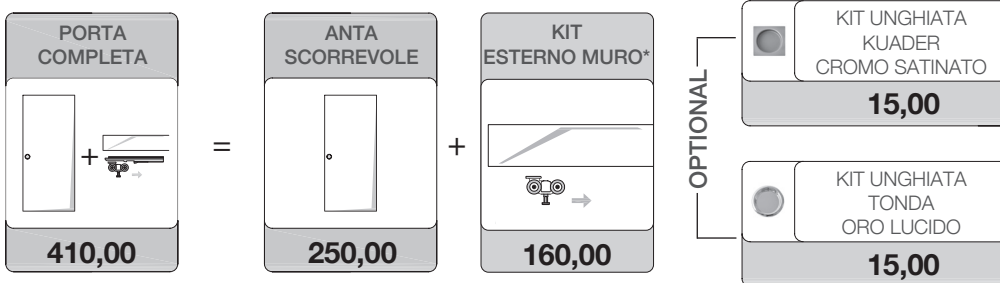

Pannello per uso interno/caposcala, non adatto per esposizione esterna - Pannelli per esterno vedi pag. 58

KIT SERRATURA YALE PER PORTA BATTENTE

L'adattamento del foro per l'inserimento del cilindro è a carico del cliente

BATTISCOPIA

Il kit battiscopa è composto da n° 5 aste idrofughe da 2250 mm, non acquistabili sfuse

BATTENTE REVERSIBILE - SERRATURA MAGNETICA E CERNIERE AIR 120° CROMO SATINATO

PROMOZIONE
XL 25 PORTE
monoreferenza
-5% sconto

SCORREVOLE A SCOMPARSA - SERRATURA L/O TONDA CROMO SATINATO

PROMOZIONE
XL 25 PORTE
monoreferenza
-5% sconto

SCORREVOLE ESTERNO MURO - UNGHIATA TONDA CROMO SATINATO

*Il kit esterno muro include il binario e i 2 allargatori da incollare sulle battute dell'anta. Non sono previsti telaio, coprifilo, incontro di battuta e soft closing.