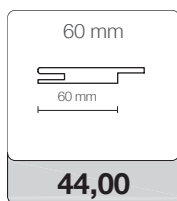

KIT ALLARGAMENTO MURO 20/40/60 mm

I kit comprendono n° 3 aste da 2250 mm, da sezionare in cantiere