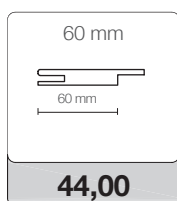

CLASSIC BIANCO LACCATO

DOTAZIONE DI SERIE

Anta, telaio e coprifili resistenti all'acqua

Battente reversibile senza ribaltare l'anta

Telaio TLS

Cerniere invisibili Air

Serratura magnetica*

Guarnizione acustica

Telaio 45°

*SERRATURA BATTENTE MAGNETICA
CHIAVE oro lucido + 15,00 / cromo satinato **di serie**
L/O oro lucido + 17,00 / cromo satinato + 17,00
YALE cromo satinato + 28,00

*SERRATURA SCORREVOLE
L/O oro lucido + 15,00 / cromo satinato **di serie**

MISURE DISPONIBILI IN MM

TIPOLOGIA	L	H	TELAIO DI SERIE	TELAIO OPTIONAL
BATTENTE REVERSIBILE	600/700/750/800/900	2100	TLS/L8 da 85 estende a 110	TLS/L8 da 105 estende a 125
SCORREVOLE A SCOMPARSA	600/700/800	2100	KLS/L8 da 105 vuoto 70 estende a 125 vuoto 90	KLS/L8 da 90 vuoto 54 estende a 105
SCORREVOLE ESTERNO MURO	600/700/800	2100	-	-

SEZIONE ANTA

KIT ALLARGAMENTO MURO 100 mm

Il kit comprende n° 5 aste da 2250 mm, da sezionare in cantiere

78,00

PROMOZIONE
XL 25 KIT
-5% sconto

KIT ALLARGAMENTO MURO 20/40/60 mm

I kit comprendono n° 3 aste da 2250 mm, da sezionare in cantiere

36,00

40,00

44,00

ASTA ALLARGAMENTO MURO 230 mm

Asta allargamento singola da 2250 mm, da sezionare in cantiere

22,00

RIVESTIMENTO BLINDATO

Pannello interno spessore 6 mm Bianco Laccato fornito sfuso senza fori	98,00
Pannello Bianco Laccato fornito montato su Sicura (+ 7 giorni di consegna)	128,00
Kit angolari ferma pannello (il kit comprende n° 3 aste da 2250 mm, da sezionare in cantiere). Non servono per SICURA	52,00
Unica misura disponibile L 970 x H 2125 mm (rifilatura a carico del cliente)	
Pannello per uso interno/caposcala, non adatto per esposizione esterna - Pannelli per esterno vedi pag. 58	

KIT SERRATURA YALE PER PORTA BATTENTE

L'adattamento del foro per l'inserimento del cilindro è a carico del cliente

BATTISCOPIA