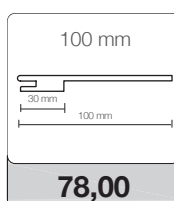

KIT ALLARGAMENTO MURO 100 mm

Kit da n° 5 aste da 2250 mm, da sezionare in cantiere

Finiture: Bianco / Noce