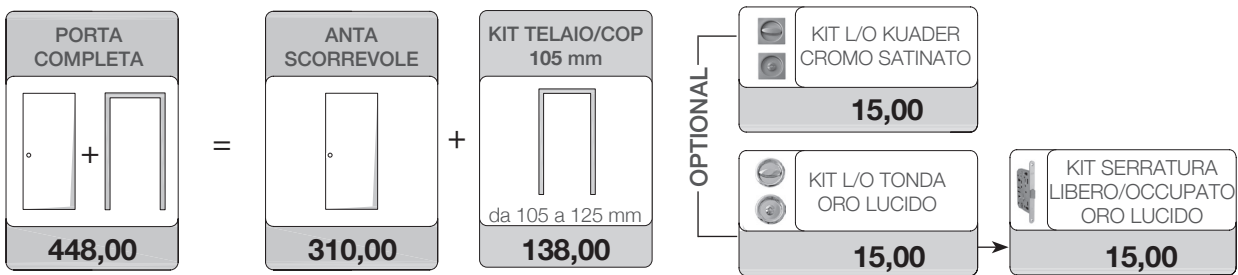

SCORREVOLE A SCOMPARSA - SERRATURA L/O TONDA CROMO SATINATO