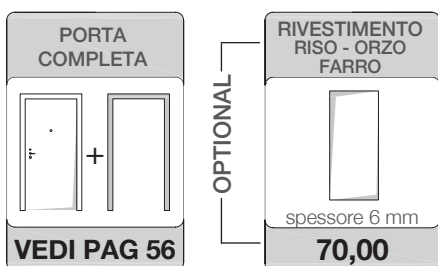

PORTA BLINDATA