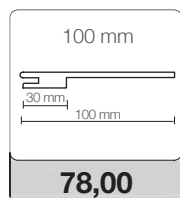

KIT ALLARGAMENTO MURO 100 mm

Il kit comprende n° 5 aste da 2250 mm, da sezionare in cantiere

PROMOZIONE
XL 25 KIT
-5% sconto

RIVESTIMENTO BLINDATO

Pannello interno spessore 6 mm **Ecrù** fornito sfuso senza fori 64,00

Pannello Ecrù fornito montato su Sicura (+ 7 giorni di consegna) 94,00

Unica misura disponibile L 970 x H 2125 mm (rifilatura a carico del cliente)

Pannello per uso interno/caposcala, non adatto per esposizione esterna - Pannelli per esterno vedi pag. 58

KIT SERRATURA YALE PER PORTA BATTENTE

L'adattamento del foro per l'inserimento del cilindro è a carico del cliente