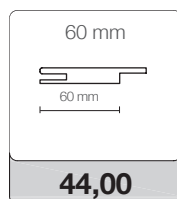

44,00

PROMOZIONE
XL 25 KIT
monoreferenza
-5% sconto