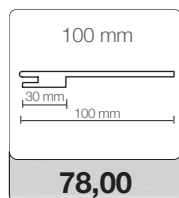

KIT ALLARGAMENTO MURO 100 mm

Il kit comprende n° 5 aste da 2250 mm, da sezionare in cantiere

RIVESTIMENTO BLINDATO

Pannello interno spessore 6 mm Latte fornito sfuso senza fori	64,00
Pannello Latte fornito montato su Sicura (+ 7 giorni di consegna)	94,00
Unica misura disponibile L 970 x H 2125 mm (rifilatura a carico del cliente)	
Pannello per uso interno/caposcala, non adatto per esposizione esterna - Pannelli per esterno vedi pag. 58	

KIT SERRATURA YALE PER PORTA BATTENTE

L'adattamento del foro per l'inserimento del cilindro è a carico del cliente