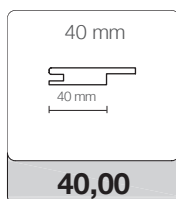

DOTAZIONE DI SERIE

Anta, telaio e coprifili resistenti all'acqua

Battente reversibile senza ribaltare l'anta

Telaio TK

Cerniere invisibili Air

Serratura magnetica*

Guarnizione acustica

Telaio 45°

*SERRATURA BATTENTE MAGNETICA
CHIAVE oro lucido + 15,00 / cromo satinato **di serie**
L/O oro lucido + 17,00 / cromo satinato + 17,00
YALE cromo satinato + 28,00

*SERRATURA SCORREVOLE
L/O oro lucido + 15,00 / cromo satinato **di serie**

MISURE DISPONIBILI IN MM

TIPOLOGIA	L	H	TELAIO DI SERIE	TELAIO OPTIONAL
BATTENTE REVERSIBILE	600/700/750/800/900	2100	TK/L8 da 85 estende a 110	TK/L8 da 105 estende a 125
SCORREVOLE A SCOMPARSA	700/800	2100	KSK/L8 da 105 vuoto 70 estende a 125 vuoto 90	KSK/L8 da 90 vuoto 54 estende a 105
SCORREVOLE ESTERNO MURO	700/800	2100	-	-

KIT ALLARGAMENTO MURO 100 mm

Il kit comprende n° 5 aste da 2250 mm, da sezionare in cantiere

PROMOZIONE
XL 25 KIT
-5% sconto

78,00

KIT ALLARGAMENTO MURO 20/40/60 mm

I kit comprendono n° 3 aste da 2250 mm, da sezionare in cantiere

36,00

40,00

44,00

PROMOZIONE
XL 25 KIT
monoreferenza
-5% sconto

ASTA ALLARGAMENTO MURO 230 mm

Asta allargamento singola da 2250 mm, da sezionare in cantiere

22,00

PROMOZIONE
XL 25 ASTE
-5% sconto

RIVESTIMENTO BLINDATO

Pannello interno spessore 6 mm Bianco HD fornito sfuso senza fori	68,00
Pannello Bianco HD fornito montato su Sicura (+ 7 giorni di consegna)	98,00
Kit angolari ferma pannello (il kit comprende n° 3 aste da 2250 mm, da sezionare in cantiere). Non servono per SICURA	52,00
Unica misura disponibile L 970 x H 2125 mm (rifilatura a carico del cliente)	
Pannello per uso interno/caposcala, non adatto per esposizione esterna - Pannelli per esterno vedi pag. 58	

KIT SERRATURA YALE PER PORTA BATTENTE

L'adattamento del foro per l'inserimento del cilindro è a carico del cliente

BATTISCOPIA