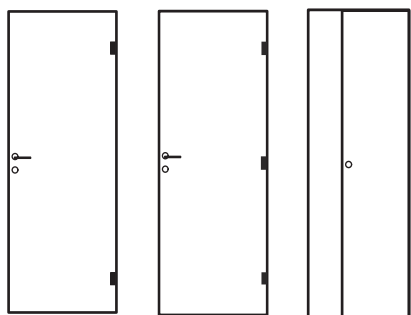

FILOMURO PRIMER

FILOMURO PRIMER *REVERSIBILE
FILOMURO PRIMER DX/SX
FILOMURO PRIMER SCORREVOLE

DOTAZIONE DI SERIE

Battente reversibile ribaltando l'anta

Anta e telaio resistenti all'acqua

Cerniere a scomparsa

Serratura magnetica*

Guarnizione acustica

Telaio per muratura o cartongesso

MISURE DISPONIBILI IN MM

TIPOLOGIA	L	H
BATTENTE REVERSIBILE PRIMER	600/700/800/900	2100
BATTENTE NON REVERSIBILE PRIMER DX E SX	600/700/800/900	2100
SCORREVOLE A SCOMPARSA PRIMER UNIVERSAL	700/800/900	2100