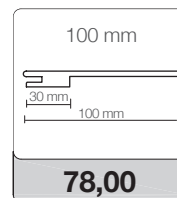

KIT ALLARGAMENTO MURO 100 mm

Il kit comprende n° 5 aste da 2250 mm, da sezionare in cantiere

PROMOZIONE
XL 25 KIT
-5% sconto

78,00