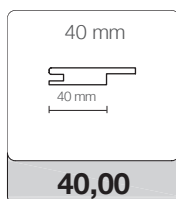

CIECA LISCIA BIANCO LACCATO

DOTAZIONE DI SERIE

Anta, telaio e coprifili resistenti all'acqua

Battente reversibile senza ribaltare l'anta

Telaio TLS

Cerniere invisibili Air

Serratura magnetica*

Guarnizione acustica

Telaio 45°

*SERRATURA BATTENTE MAGNETICA
CHIAVE oro lucido + 15,00 / cromo satinato **di serie**
L/O oro lucido + 17,00 / cromo satinato + 17,00
YALE cromo satinato + 28,00

*SERRATURA SCORREVOLE
L/O oro lucido + 15,00 / cromo satinato **di serie**

MISURE DISPONIBILI IN MM

TIPOLOGIA	L	H	TELAIO DI SERIE	TELAIO OPTIONAL
BATTENTE REVERSIBILE	600/700/750/800/900	2100	TLS/L8 da 85 estende a 110	TLS/L8 da 105 estende a 125
BATTENTE REVERSIBILE 200	700/800	2000	TLS/L8 da 85 estende a 110	-
SCORREVOLE A SCOMPARSA	600/700/800/900	2100	KLS/L8 da 105 vuoto 70 estende a 125 vuoto 90	KLS/L8 da 90 vuoto 54 estende a 105
SCORREVOLE ESTERNO MURO	600/700/800/900	2100	-	-
DOUBLÈ REVERSIBILE	700/800	2100	TLS/L8 da 85 estende a 110	TLS/L8 da 105 estende a 125
ROTOTRASLANTE REVERSIBILE	700/800	2100	TLS/L8 da 85 estende a 110	-

SEZIONE ANTA

KIT ALLARGAMENTO MURO 100 mm

Il kit comprende n° 5 aste da 2250 mm, da sezionare in cantiere

PROMOZIONE
XL 25 KIT
-5% sconto

78,00

KIT ALLARGAMENTO MURO 20/40/60 mm

I kit comprendono n° 3 aste da 2250 mm, da sezionare in cantiere

36,00

40,00

44,00

PROMOZIONE
XL 25 KIT
monoreferenza
-5% sconto

ASTA ALLARGAMENTO MURO 230 mm

Asta allargamento singola da 2250 mm, da sezionare in cantiere

22,00

PROMOZIONE
XL 25 ASTE
-5% sconto

RIVESTIMENTO BLINDATO