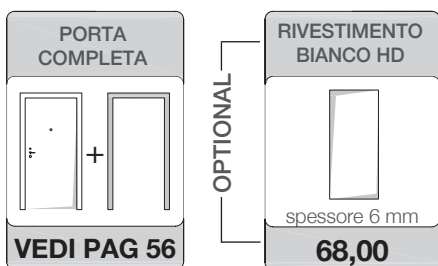

*Il kit esterno muro include il binario e i 2 allargatori da incollare sulle battute dell'anta. Non sono previsti telaio, coprifilo, incontro di battuta e soft closing.

PORTA BLINDATA

BATTISCOPA

COPRIFILO BIG