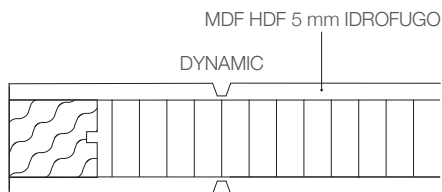

SEZIONE ANTA