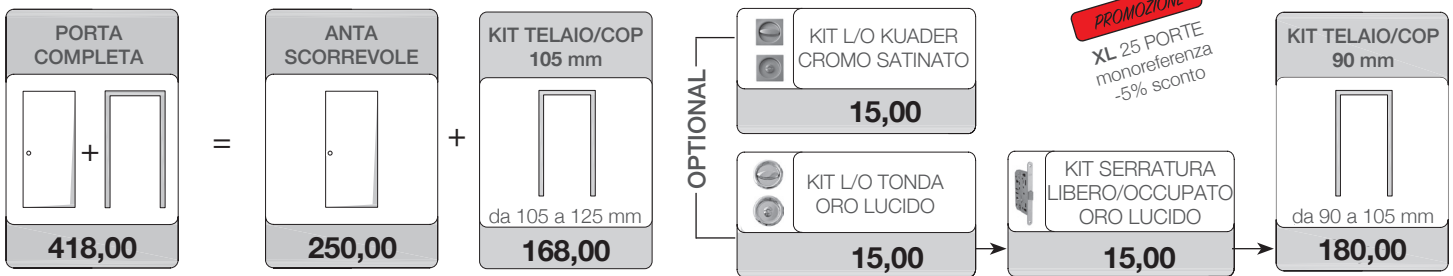

BATTISCOPIA

Il kit battiscopa è composto da n° 5 aste idrofughe da 2250 mm, non acquistabili sfuse

BATTENTE REVERSIBILE - SERRATURA MAGNETICA E CERNIERE AIR 120° CROMO SATINATO

PROMOZIONE
XL 25 PORTE
monoreferenza
-5% sconto

SCORREVOLE A SCOMPARSA - SERRATURA L/O TONDA CROMO SATINATO

PROMOZIONE
XL 25 PORTE
monoreferenza
-5% sconto

SCORREVOLE ESTERNO MURO - UNGHIATA TONDA CROMO SATINATO

*Il kit esterno muro include il binario e i 2 allargatori da incollare sulle battute dell'anta. Non sono previsti telaio, coprifilo, incontro di battuta e soft closing.