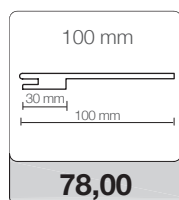

KIT ALLARGAMENTO MURO 100 mm

Il kit comprende n° 5 aste da 2250 mm, da sezionare in cantiere

PROMOZIONE
XL 25 KIT
-5% sconto

RIVESTIMENTO BLINDATO

Pannello interno spessore 6 mm Bianco Micro fornito sfuso senza fori	58,00
Pannello Bianco Micro fornito montato su Sicura (+ 7 giorni di consegna)	88,00
Unica misura disponibile L 907 x H 2098 mm (rifilatura a carico del cliente)	
Pannello per uso interno/caposcala, non adatto per esposizione esterna - Pannelli per esterno vedi pag. 58	

KIT SERRATURA YALE PER PORTA BATTENTE

L'adattamento del foro per l'inserimento del cilindro è a carico del cliente