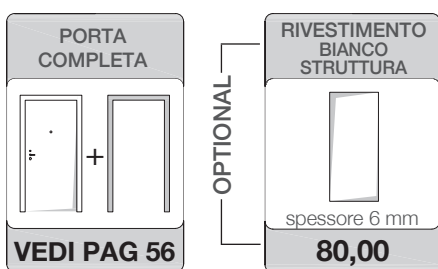

*Il kit esterno muro include il binario e i 2 allargatori da incollare sulle battute dell'anta. Non sono previsti telaio, coprifilo, incontro di battuta e soft closing.

PORTA BLINDATA

BATTISCOPA

RISO
ORZO
FARRO