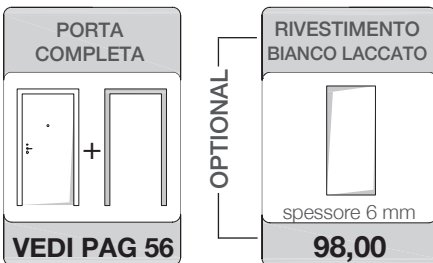

PORTA BLINDATA