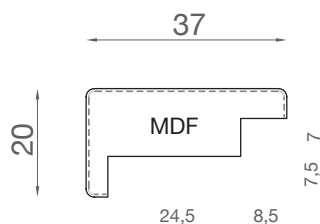

ANGOLARI

GLI ANGOLARI VENGONO FORNITI SFUSI IN KIT DA 3 ASTE E SONO UNIVERSALI PER VARIE TIPOLOGIE DI BLINDATO ESCLUSO LA PORTA SICURA

FINITURE	ANGOLARI
	KIT 3 ASTE
BIANCO LACCATO	52,00
BIANCO MATRIX	52,00
AVENA MATRIX	52,00
BIANCO STRUTTURA	52,00
BIANCO HD	52,00
BIANCO MICRO	52,00