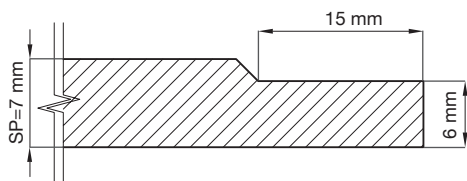

PANTOGRAFATI PER AMBIENTI ESTERNI

PVC E OKOUMÈ 7 MM
RIBASSO PERIMETRALE SUI 4 LATI
PER SPESSORE 6 MM

LISCI PER AMBIENTI INTERNI

BIANCO LACCATO / BIANCO STRUTTURA / CALCE / BIANCO MATRIX / AVENA MATRIX / RISO / ORZO / FARRO / BIANCO HD
NOCE NAZIONALE / ECRÙ / BIANCO MICRO / CORDA / LATTE / MOGANO / TANGANICA**