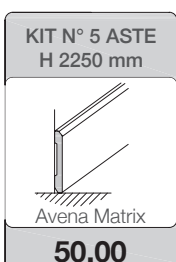

BATTENTE REVERSIBILE - SERRATURA MEDIANA E ANUBA CROMO SATINATO

SCORREVOLE A SCOMPARSA - SERRATURA L/O TONDA CROMO SATINATO

PORTA BLINDATA

BATTISCOPIA

CALCE

DOTAZIONE DI SERIE

Anta, telaio e coprifili resistenti all'acqua