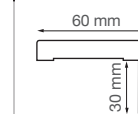

COPRIFILO BIG

KIT N° 3 ASTE
L 2250 mm

Finiture: Bianco / Noce