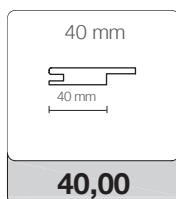

BIANCO HD VETRO

DOTAZIONE DI SERIE

Anta, telaio e coprifili resistenti all'acqua

Battente reversibile senza ribaltare l'anta

Telaio TK

Cerniere invisibili Air

Serratura magnetica*

Guarnizione acustica

Telaio 45°

*SERRATURA BATTENTE MAGNETICA
CHIAVE oro lucido + 15,00 / cromo satinato **di serie**
L/O oro lucido + 17,00 / cromo satinato + 17,00
YALE cromo satinato + 28,00

*SERRATURA SCORREVOLE
L/O oro lucido + 15,00 / cromo satinato **di serie**

MISURE DISPONIBILI IN MM

TIPOLOGIA	L	H	TELAIO DI SERIE	TELAIO OPTIONAL
BATTENTE REVERSIBILE	600/700/800/900	2100	TK/L8 da 85 estende a 110	TK/L8 da 105 estende a 125
SCORREVOLE A SCOMPARSA	700/800	2100	KSK/L8 da 105 vuoto 70 estende a 125 vuoto 90	KSK/L8 da 90 vuoto 54 estende a 105
SCORREVOLE ESTERNO MURO	700/800	2100	-	-

KIT ALLARGAMENTO MURO 100 mm

Il kit comprende n° 5 aste da 2250 mm, da sezionare in cantiere

PROMOZIONE
XL 25 KIT
-5% sconto

78,00

KIT ALLARGAMENTO MURO 20/40/60 mm

I kit comprendono n° 3 aste da 2250 mm, da sezionare in cantiere

36,00

40,00

44,00

PROMOZIONE
XL 25 KIT
monoreferenza
-5% sconto

ASTA ALLARGAMENTO MURO 230 mm

Asta allargamento singola da 2250 mm, da sezionare in cantiere

22,00

PROMOZIONE
XL 25 ASTE
-5% sconto

RIVESTIMENTO BLINDATO

Pannello interno spessore 6 mm Bianco HD fornito sfuso senza fori	68,00
Pannello Bianco HD fornito montato su Sicura (+ 7 giorni di consegna)	98,00
Kit angolari ferma pannello (il kit comprende n° 3 aste da 2250 mm, da sezionare in cantiere). Non servono per SICURA	52,00
Unica misura disponibile L 970 x H 2125 mm (rifilatura a carico del cliente)	
Pannello per uso interno/caposcala, non adatto per esposizione esterna - Pannelli per esterno vedi pag. 58	

KIT SERRATURA YALE PER PORTA BATTENTE

L'adattamento del foro per l'inserimento del cilindro è a carico del cliente

BATTISCOPIA