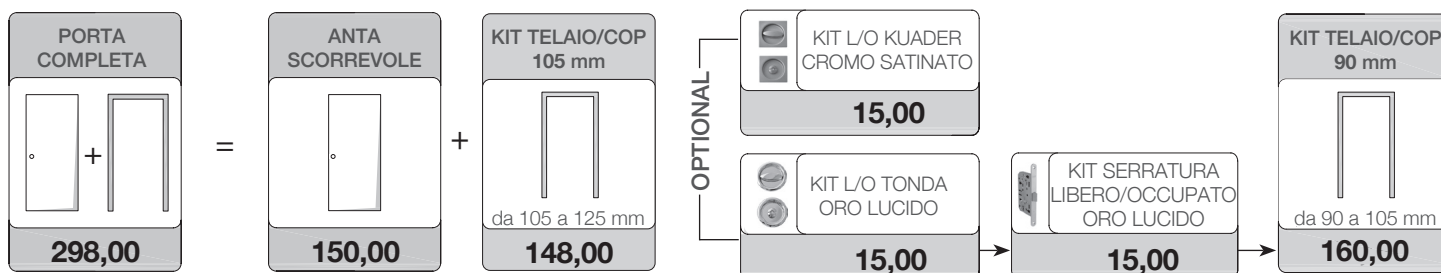

BATTENTE REVERSIBILE - SERRATURA MAGNETICA E CERNIERE INVISIBILI AIR 120° CROMO SATINATO

SCORREVOLE A SCOMPARSA - SERRATURA L/O TONDA CROMO SATINATO

SCORREVOLE ESTERNO MURO - UNGHIATA TONDA CROMO SATINATO

*Il kit esterno muro include il binario e i 2 allargatori da incollare sulle battute dell'anta. Non sono previsti telaio, coprifilo, incontro di battuta e soft closing.

PORTA BLINDATA

BATTISCOPA

COPRIFILO BIG