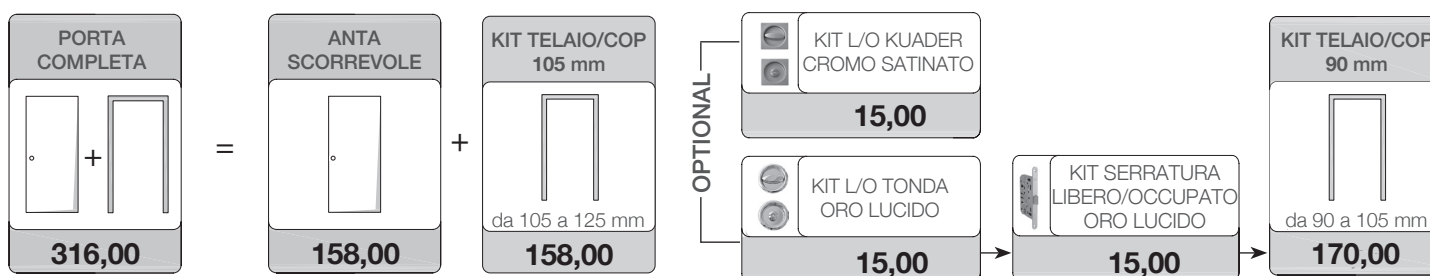

SCORREVOLE A SCOMPARSA - SERRATURA L/O TONDA CROMO SATINATO