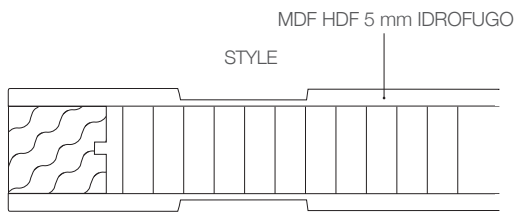

STYLE BIANCO LACCATO

DOTAZIONE DI SERIE

Anta, telaio e coprifili resistenti all'acqua

Battente reversibile senza ribaltare l'anta

Telaio TLS

Cerniere invisibili Air

Serratura magnetica*

Guarnizione acustica

Telaio 45°

*SERRATURA BATTENTE MAGNETICA
CHIAVE oro lucido + 15,00 / cromo satinato **di serie**
L/O oro lucido + 17,00 / cromo satinato + 17,00
YALE cromo satinato + 28,00

*SERRATURA SCORREVOLE
L/O oro lucido + 15,00 / cromo satinato **di serie**

MISURE DISPONIBILI IN MM

TIPOLOGIA	L	H	TELAIO DI SERIE	TELAIO OPTIONAL
BATTENTE REVERSIBILE	600/700/750/800/900	2100	TLS/L8 da 85 estende a 110	TLS/L8 da 105 estende a 125
SCORREVOLE A SCOMPARSA	600/700/800/900	2100	KLS/L8 da 105 vuoto 70 estende a 125 vuoto 90	KLS/L8 da 90 vuoto 54 estende a 105
SCORREVOLE ESTERNO MURO	600/700/800/900	2100	-	-

SEZIONE ANTA

KIT ALLARGAMENTO MURO 100 mm

Il kit comprende n° 5 aste da 2250 mm, da sezionare in cantiere

PROMOZIONE
XL 25 KIT
-5% sconto

78,00

KIT ALLARGAMENTO MURO 20/40/60 mm

I kit comprendono n° 3 aste da 2250 mm, da sezionare in cantiere

36,00

40,00

44,00

ASTA ALLARGAMENTO MURO 230 mm

Asta allargamento singola da 2250 mm, da sezionare in cantiere

22,00

RIVESTIMENTO BLINDATO

Pannello interno spessore 6 mm Bianco Laccato fornito sfuso senza fori	98,00
Pannello Bianco Laccato fornito montato su Sicura (+ 7 giorni di consegna)	128,00
Kit angolari ferma pannello (il kit comprende n° 3 aste da 2250 mm, da sezionare in cantiere). Non servono per SICURA	52,00
Unica misura disponibile L 970 x H 2125 mm (rifilatura a carico del cliente)	

Pannello per uso interno/caposcala, non adatto per esposizione esterna - Pannelli per esterno vedi pag. 58

KIT SERRATURA YALE PER PORTA BATTENTE

L'adattamento del foro per l'inserimento del cilindro è a carico del cliente

BATTISCOPIA

Il kit battiscopa è composto da n° 5 aste idrofughe da 2250 mm, non acquistabili sfuse