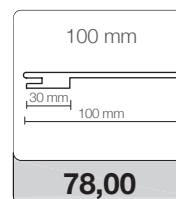

KIT ALLARGAMENTO MURO 100 mm

Il kit comprende n° 5 aste da 2250 mm, da sezionare in cantiere

78,00

PROMOZIONE
XL 25 KIT
-5% sconto