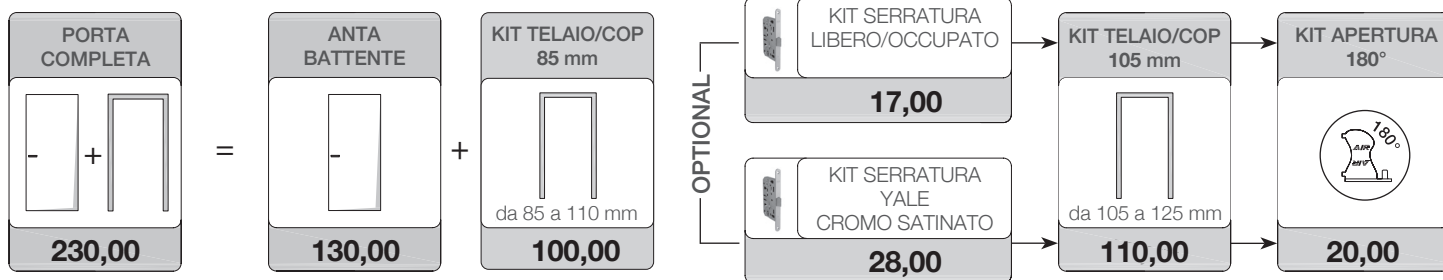

BATTENTE REVERSIBILE - SERRATURA MAGNETICA E CERNIERE INVISIBILI AIR 120° CROMO SATINATO