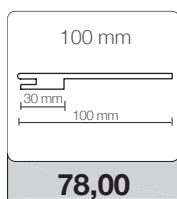

KIT ALLARGAMENTO MURO 100 mm

Il kit comprende n° 5 aste da 2250 mm, da sezionare in cantiere

RIVESTIMENTO BLINDATO

Pannello interno spessore 6 mm Avena Matrix fornito sfuso senza fori	68,00
Pannello Avena Matrix fornito montato su Sicura (+ 7 giorni di consegna)	98,00
Kit angolari ferma pannello (il kit comprende n° 3 aste da 2250 mm, da sezionare in cantiere). Non servono per SICURA	52,00
Unica misura disponibile L 970 x H 2125 mm (rifilatura a carico del cliente)	
Pannello per uso interno/caposcala, non adatto per esposizione esterna - Pannelli per esterno vedi pag. 58	

KIT SERRATURA YALE PER PORTA BATTENTE

L'adattamento del foro per l'inserimento del cilindro è a carico del cliente

BATTISCOPIA

Il kit battiscopa è composto da n° 5 aste idrofughe da 2250 mm, non acquistabili sfuse