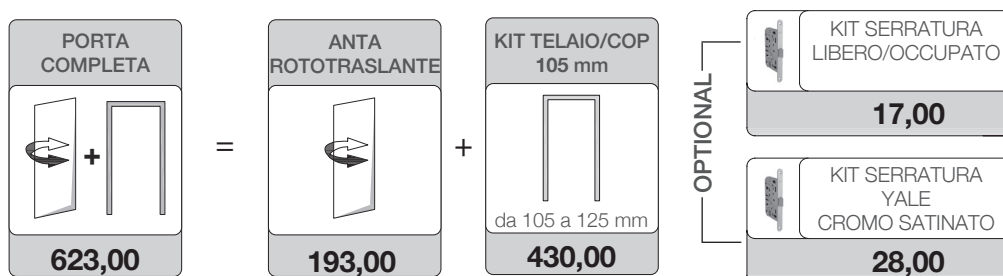

ROTOTRASLANTE REVERSIBILE - SERRATURA MAGNETICA CROMO SATINATO