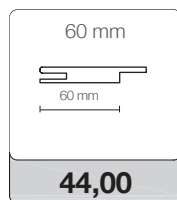

DYNAMIC BIANCO LACCATO

DOTAZIONE DI SERIE

Anta, telaio e coprifili resistenti all'acqua

Battente reversibile senza ribaltare l'anta

Telaio TLS

Cerniere invisibili Air

Serratura magnetica*

Guarnizione acustica

Telaio 45°

*SERRATURA BATTENTE MAGNETICA
CHIAVE oro lucido + 15,00 / cromo satinato **di serie**
L/O oro lucido + 17,00 / cromo satinato + 17,00
YALE cromo satinato + 28,00

*SERRATURA SCORREVOLE
L/O oro lucido + 15,00 / cromo satinato **di serie**

MISURE DISPONIBILI IN MM

TIPOLOGIA	L	H	TELAIO DI SERIE	TELAIO OPTIONAL
BATTENTE REVERSIBILE	600/700/750/800/900	2100	TLS/L8 da 85 estende a 110	TLS/L8 da 105 estende a 125
SCORREVOLE A SCOMPARSA	600/700/800	2100	KLS/L8 da 105 vuoto 70 estende a 125 vuoto 90	KLS/L8 da 90 vuoto 54 estende a 105
SCORREVOLE ESTERNO MURO	600/700/800	2100	-	-

SEZIONE ANTA

KIT ALLARGAMENTO MURO 100 mm

Il kit comprende n° 5 aste da 2250 mm, da sezionare in cantiere

PROMOZIONE
XL 25 KIT
-5% sconto

78,00

KIT ALLARGAMENTO MURO 20/40/60 mm

I kit comprendono n° 3 aste da 2250 mm, da sezionare in cantiere

36,00

40,00

44,00

ASTA ALLARGAMENTO MURO 230 mm

Asta allargamento singola da 2250 mm, da sezionare in cantiere

22,00

RIVESTIMENTO BLINDATO

Pannello interno spessore 6 mm Bianco Laccato fornito sfuso senza fori	98,00
Pannello Bianco Laccato fornito montato su Sicura (+ 7 giorni di consegna)	128,00
Kit angolari ferma pannello (il kit comprende n° 3 aste da 2250 mm, da sezionare in cantiere). Non servono per SICURA	52,00
Unica misura disponibile L 970 x H 2125 mm (rifilatura a carico del cliente)	

Pannello per uso interno/caposcala, non adatto per esposizione esterna - Pannelli per esterno vedi pag. 58

KIT SERRATURA YALE PER PORTA BATTENTE

L'adattamento del foro per l'inserimento del cilindro è a carico del cliente

BATTISCOPIA