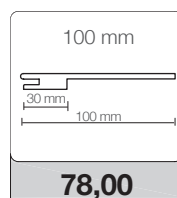

KIT ALLARGAMENTO MURO 100 mm

Il kit comprende n° 5 aste da 2250 mm, da sezionare in cantiere

PROMOZIONE
XL 25 KIT
-5% sconto

78,00

RIVESTIMENTO BLINDATO

Pannello interno spessore 6 mm Bianco Micro fornito sfuso senza fori	58,00
Pannello Bianco Micro fornito montato su Sicura (+ 7 giorni di consegna)	88,00
Unica misura disponibile L 907 x H 2098 mm (rifilatura a carico del cliente)	
Pannello per uso interno/caposcala, non adatto per esposizione esterna - Pannelli per esterno vedi pag. 58	

KIT SERRATURA YALE PER PORTA BATTENTE

L'adattamento del foro per l'inserimento del cilindro è a carico del cliente