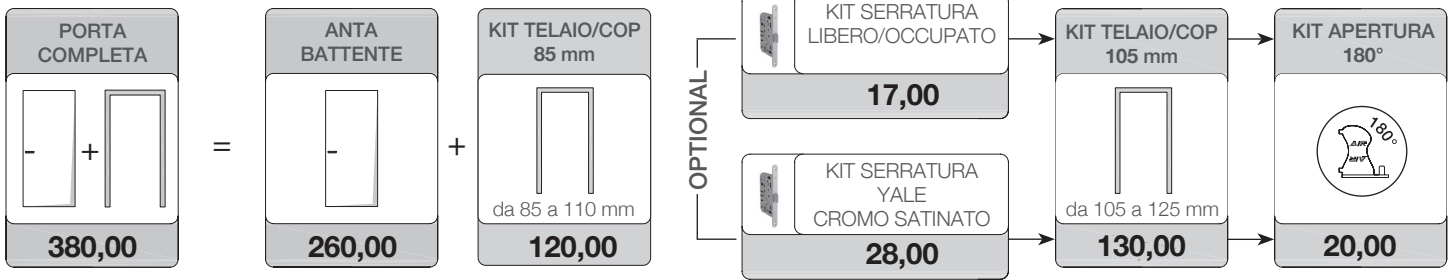

BATTENTE REVERSIBILE - SERRATURA MAGNETICA E CERNIERE AIR 120° CROMO SATINATO

SCORREVOLE A SCOMPARSA - SERRATURA L/O TONDA CROMO SATINATO