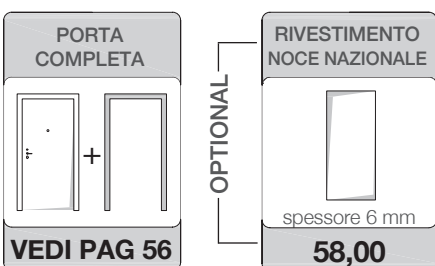

PORTA BLINDATA

BATTISCOPIA

COPRIFILO BIG