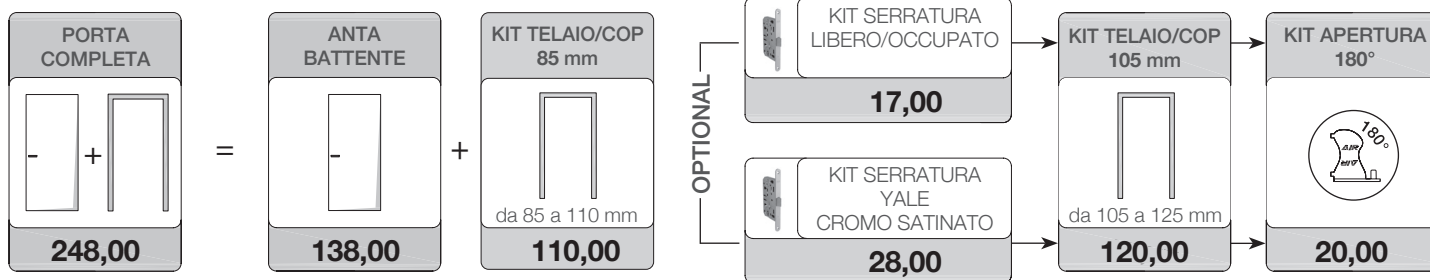

BATTENTE REVERSIBILE - SERRATURA MAGNETICA E CERNIERE INVISIBILI AIR 120° CROMO SATINATO