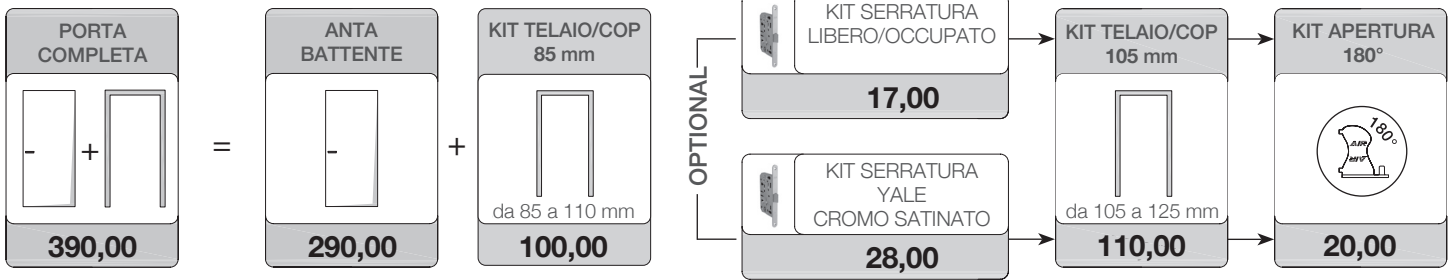

BATTISCOPIA

Il kit battiscopa è composto da n° 5 aste idrofughe da 2250 mm, non acquistabili sfuse

BATTENTE REVERSIBILE - SERRATURA MAGNETICA E CERNIERE INVISIBILI AIR CROMO SATINATO

SCORREVOLE A SCOMPARSA - SERRATURA L/O TONDA CROMO SATINATO