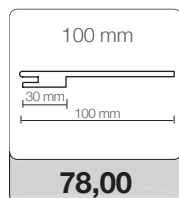

KIT ALLARGAMENTO MURO 100 mm

Il kit comprende n° 5 aste da 2250 mm, da sezionare in cantiere

78,00

RIVESTIMENTO BLINDATO

Pannello interno spessore 6 mm Bianco Micro fornito sfuso senza fori	58,00
Pannello Bianco Micro fornito montato su Sicura (+ 7 giorni di consegna)	88,00
Unica misura disponibile L 907 x H 2098 mm (rifilatura a carico del cliente)	
Pannello per uso interno/caposcala, non adatto per esposizione esterna - Pannelli per esterno vedi pag. 58	

KIT SERRATURA YALE PER PORTA BATTENTE

L'adattamento del foro per l'inserimento del cilindro è a carico del cliente

BATTISCOPIA

Il kit battiscopa è composto da n° 5 aste idrofughe da 2250 mm, non acquistabili sfuse