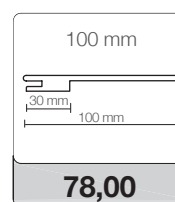

KIT ALLARGAMENTO MURO 100 mm

Il kit comprende n° 5 aste da 2250 mm, da sezionare in cantiere

78,00

PROMOZIONE
XL 25 KIT
-5% sconto