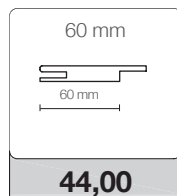

KIT ALLARGAMENTO MURO 20/40/60 mm

I kit comprendono n° 3 aste da 2250 mm, da sezionare in cantiere