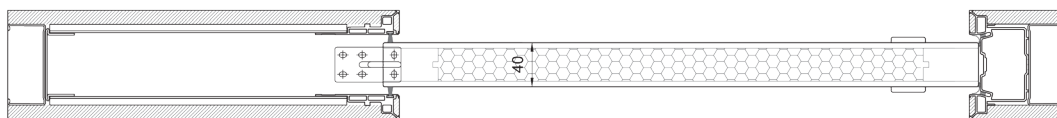

ESEMPIO FILOMURO UNIVERSAL SU CASSONETTO CARTONGESSO

Scorrevole a scomparsa filomuro Universal primer ha le fresate superiori per accogliere le staffe (fornite dai produttori di cassonetti a filomuro) delle principali marche di cassonetto:

Scigno essential / Eclisse syntesis line / New Space rasomuro Dierre / Ermetica absolute evo / Protek linear

KIT SERRATURA YALE PER PORTA BATTENTE

L'adattamento del foro per l'inserimento del cilindro è a carico del cliente