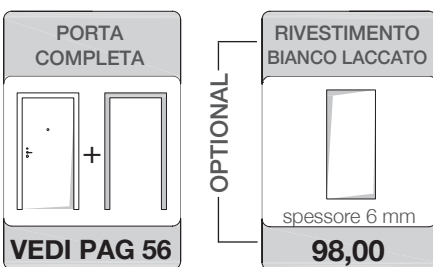

PORTA BLINDATA