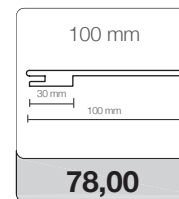

KIT ALLARGAMENTO MURO 100 mm

Il kit comprende n° 5 aste da 2250 mm, da sezionare in cantiere

PROMOZIONE
XL 25 KIT
-5% sconto

78,00