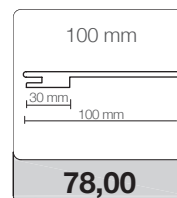

KIT ALLARGAMENTO MURO 100 mm

Il kit comprende n° 5 aste da 2250 mm, da sezionare in cantiere

PROMOZIONE
XL 25 KIT
-5% sconto

78,00