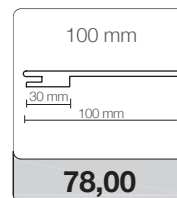

KIT ALLARGAMENTO MURO 100 mm

Il kit comprende n° 5 aste da 2250 mm, da sezionare in cantiere

PROMOZIONE
XL 25 KIT
-5% sconto

78,00