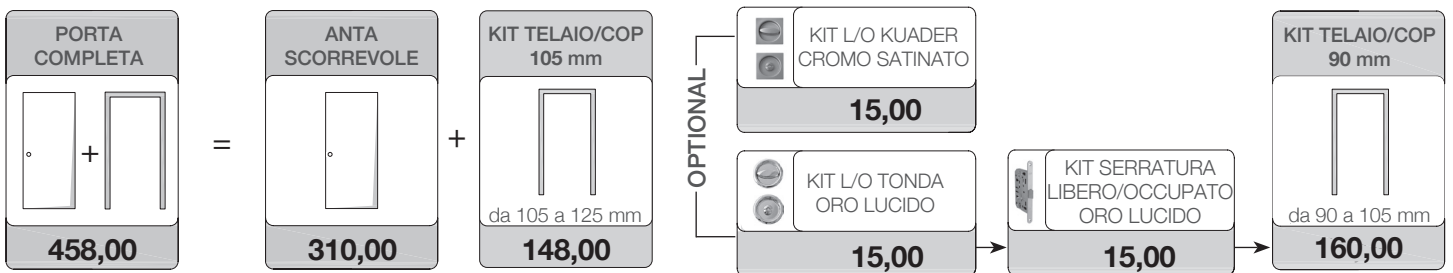

BATTISCOPIA

Il kit battiscopa è composto da n° 5 aste idrofughe da 2250 mm, non acquistabili sfuse

BATTENTE REVERSIBILE - SERRATURA MAGNETICA E CERNIERE INVISIBILI AIR CROMO SATINATO

SCORREVOLE A SCOMPARSA - SERRATURA L/O TONDA CROMO SATINATO