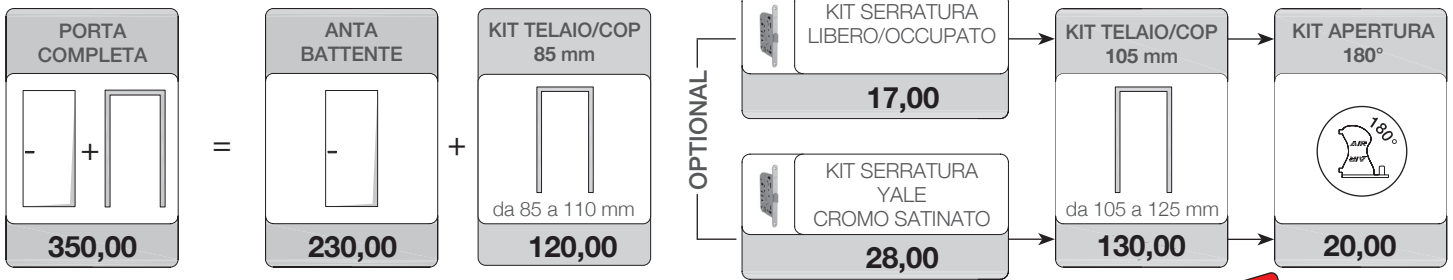

Pannello per uso interno/caposcala, non adatto per esposizione esterna - Pannelli per esterno vedi pag. 58

KIT SERRATURA YALE PER PORTA BATTENTE

L'adattamento del foro per l'inserimento del cilindro è a carico del cliente

BATTISCOPIA

Il kit battiscopa è composto da n° 5 aste idrofughe da 2250 mm, non acquistabili sfuse

BATTENTE REVERSIBILE - SERRATURA MAGNETICA E CERNIERE AIR 120° CROMO SATINATO

PROMOZIONE
XL 25 PORTE
monoreferenza
-5% sconto