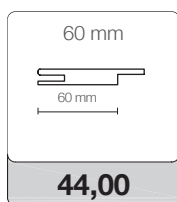

Novità

DOTAZIONE DI SERIE

Anta, telaio e coprifili resistenti all'acqua

Battente reversibile senza ribaltare l'anta

Telaio TLS

Cerniere invisibili Air

Serratura magnetica*

Guarnizione acustica

Telaio 45°

*SERRATURA BATTENTE MAGNETICA
CHIAVE oro lucido + 15,00 / cromo satinato **di serie**
L/O oro lucido + 17,00 / cromo satinato + 17,00
YALE cromo satinato + 28,00

*SERRATURA SCORREVOLE
L/O oro lucido + 15,00 / cromo satinato **di serie**

MISURE DISPONIBILI IN MM

TIPOLOGIA	L	H	TELAIO DI SERIE	TELAIO OPTIONAL
BATTENTE REVERSIBILE	600/700/750/800/900	2100	TLS/L8 da 85 estende a 110	TLS/L8 da 105 estende a 125
SCORREVOLE A SCOMPARSA	600/700/800	2100	KLS/L8 da 105 vuoto 70 estende a 125 vuoto 90	KLS/L8 da 90 vuoto 54 estende a 105
SCORREVOLE ESTERNO MURO	600/700/800	2100	-	-

SEZIONE ANTA

KIT ALLARGAMENTO MURO 100 mm

Il kit comprende n° 5 aste da 2250 mm, da sezionare in cantiere

78,00

PROMOZIONE
XL 25 KIT
-5% sconto

KIT ALLARGAMENTO MURO 20/40/60 mm

Il kit comprendono n° 3 aste da 2250 mm, da sezionare in cantiere

36,00

40,00

44,00

ASTA ALLARGAMENTO MURO 230 mm

Asta allargamento singola da 2250 mm, da sezionare in cantiere

22,00

RIVESTIMENTO BLINDATO

Pannello interno spessore 6 mm Bianco Laccato fornito sfuso senza fori	98,00
Pannello Bianco Laccato fornito montato su Sicura (+ 7 giorni di consegna)	128,00
Kit angolari ferma pannello (il kit comprende n° 3 aste da 2250 mm, da sezionare in cantiere). Non servono per SICURA	52,00
Unica misura disponibile L 970 x H 2125 mm (rifilatura a carico del cliente)	
Pannello per uso interno/caposcala, non adatto per esposizione esterna - Pannelli per esterno vedi pag. 58	

KIT SERRATURA YALE PER PORTA BATTENTE

L'adattamento del foro per l'inserimento del cilindro è a carico del cliente

BATTISCOPIA