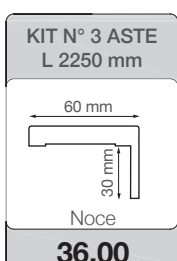

BATTISCOPIA

COPRIFILO BIG