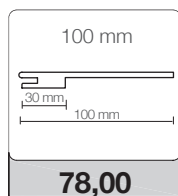

KIT ALLARGAMENTO MURO 100 mm

Il kit comprende n° 5 aste da 2250 mm, da sezionare in cantiere

PROMOZIONE
XL 25 KIT
-5% sconto

78,00

RIVESTIMENTO BLINDATO

Pannello interno spessore 6 mm Noce Nazionale fornito sfuso senza fori	58,00
Pannello Noce Nazionale fornito montato su Sicura (+ 7 giorni di consegna)	88,00
Unica misura disponibile L 970 x H 2125 mm (rifilatura a carico del cliente)	
Pannello per uso interno/caposcala, non adatto per esposizione esterna - Pannelli per esterno vedi pag. 58	