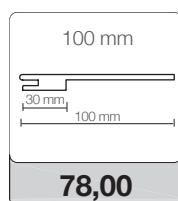

KIT ALLARGAMENTO MURO 100 mm

Il kit comprende n° 5 aste da 2250 mm, da sezionare in cantiere

78,00

RIVESTIMENTO BLINDATO

Pannello interno spessore 6 mm Bianco Matrix fornito sfuso senza fori	68,00
Pannello Bianco Matrix fornito montato su Sicura (+ 7 giorni di consegna)	98,00
Kit angolari ferma pannello (il kit comprende n° 3 aste da 2250 mm, da sezionare in cantiere). Non servono per SICURA	52,00
Unica misura disponibile L 970 x H 2125 mm (rifilatura a carico del cliente)	
Pannello per uso interno/caposcala, non adatto per esposizione esterna - Pannelli per esterno vedi pag. 58	

KIT SERRATURA YALE PER PORTA BATTENTE

L'adattamento del foro per l'inserimento del cilindro è a carico del cliente

BATTISCOPIA

Il kit battiscopa è composto da n° 5 aste idrofughe da 2250 mm, non acquistabili sfuse