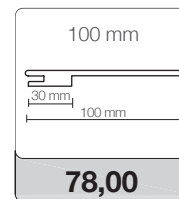

KIT ALLARGAMENTO MURO 100 mm

Il kit comprende n° 5 aste da 2250 mm, da sezionare in cantiere

PROMOZIONE
XL 25 KIT
-5% sconto

78,00