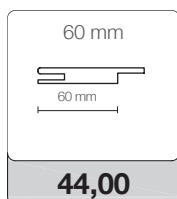

44,00

PROMOZIONE
XL 25 KIT
monoreferenza
-5% sconto