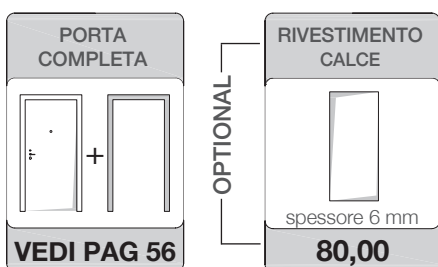

SCORREVOLE A SCOMPARSA - SERRATURA L/O TONDA CROMO SATINATO

ROTOTRASLANTE REVERSIBILE - SERRATURA MAGNETICA CROMO SATINATO

PORTA BLINDATA

BATTISCOPIA

BIANCO STRUTTURA

BIANCO
STRUTTURA

DOTAZIONE DI SERIE

Anta, telaio e coprifili resistenti all'acqua