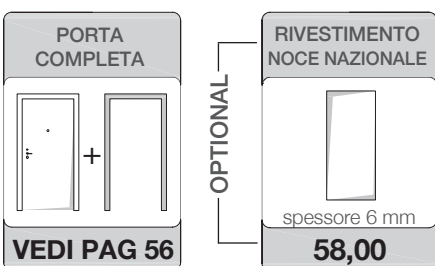

PORTA BLINDATA

BATTISCOPA

COPRIFILO BIG