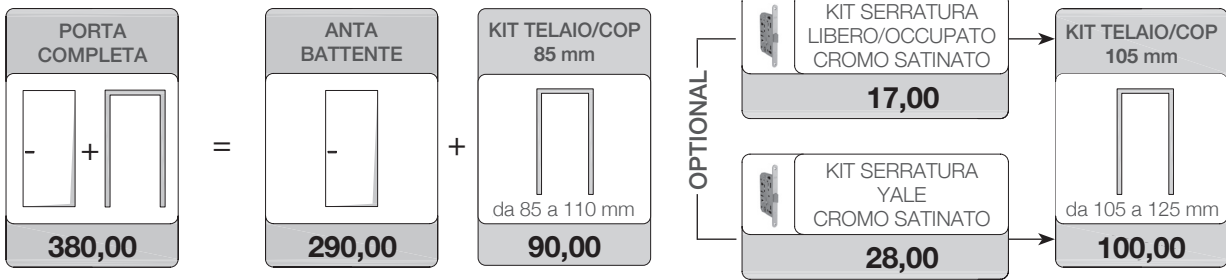

BATTENTE REVERSIBILE - SERRATURA MEDIANA E ANUBA CROMO SATINATO