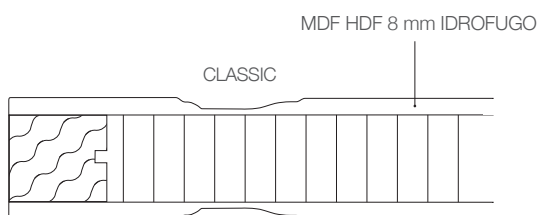

CLASSIC BIANCO LACCATO

DOTAZIONE DI SERIE

Anta, telaio e coprifili resistenti all'acqua

Battente reversibile senza ribaltare l'anta

Telaio TLS

Cerniere invisibili Air

Serratura magnetica*

Guarnizione acustica

Telaio 45°

*SERRATURA BATTENTE MAGNETICA
CHIAVE oro lucido + 15,00 / cromo satinato **di serie**
L/O oro lucido + 17,00 / cromo satinato + 17,00
YALE cromo satinato + 28,00

*SERRATURA SCORREVOLE
L/O oro lucido + 15,00 / cromo satinato **di serie**

MISURE DISPONIBILI IN MM

TIPOLOGIA	L	H	TELAIO DI SERIE	TELAIO OPTIONAL
BATTENTE REVERSIBILE	600/700/750/800/900	2100	TLS/L8 da 85 estende a 110	TLS/L8 da 105 estende a 125
SCORREVOLE A SCOMPARSA	600/700/800	2100	KLS/L8 da 105 vuoto 70 estende a 125 vuoto 90	KLS/L8 da 90 vuoto 54 estende a 105
SCORREVOLE ESTERNO MURO	600/700/800	2100	-	-

SEZIONE ANTA

KIT ALLARGAMENTO MURO 100 mm

Il kit comprende n° 5 aste da 2250 mm, da sezionare in cantiere

78,00

PROMOZIONE
XL 25 KIT
-5% sconto

KIT ALLARGAMENTO MURO 20/40/60 mm

I kit comprendono n° 3 aste da 2250 mm, da sezionare in cantiere

36,00

40,00

44,00

ASTA ALLARGAMENTO MURO 230 mm

Asta allargamento singola da 2250 mm, da sezionare in cantiere

22,00

RIVESTIMENTO BLINDATO

Pannello interno spessore 6 mm Bianco Laccato fornito sfuso senza fori	98,00
Pannello Bianco Laccato fornito montato su Sicura (+ 7 giorni di consegna)	128,00
Kit angolari ferma pannello (il kit comprende n° 3 aste da 2250 mm, da sezionare in cantiere). Non servono per SICURA	52,00
Unica misura disponibile L 970 x H 2125 mm (rifilatura a carico del cliente)	
Pannello per uso interno/caposcala, non adatto per esposizione esterna - Pannelli per esterno vedi pag. 58	

KIT SERRATURA YALE PER PORTA BATTENTE

L'adattamento del foro per l'inserimento del cilindro è a carico del cliente

BATTISCOPIA

Il kit battiscopa è composto da n° 5 aste idrofughe da 2250 mm, non acquistabili sfuse