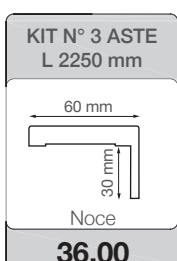

BATTISCOPA

COPRIFILO BIG