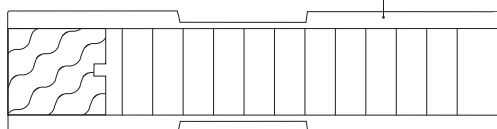

SEZIONE ANTA

MDF HDF 5 mm IDROFUGO

TRENDY