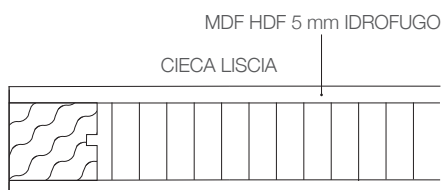

SEZIONE ANTA