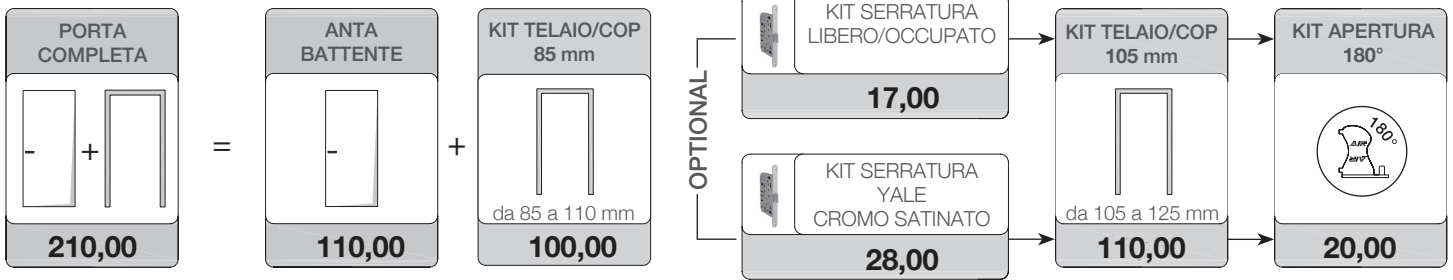

BATTISCOPIA

Il kit battiscopa è composto da n° 5 aste idrofughe da 2250 mm, non acquistabili sfuse

BATTENTE REVERSIBILE - SERRATURA MAGNETICA E CERNIERE INVISIBILI AIR 120° CROMO SATINATO

SCORREVOLE A SCOMPARSA - SERRATURA L/O TONDA CROMO SATINATO