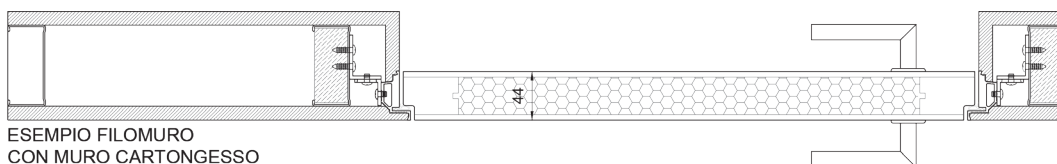

Serratura magnetica*

Guarnizione acustica

Telaio per muratura o cartongesso

MISURE DISPONIBILI IN MM

TIPOLOGIA	L	H
BATTENTE REVERSIBILE PRIMER	600/700/800/900	2100
BATTENTE NON REVERSIBILE PRIMER DX E SX	600/700/800/900	2100
SCORREVOLE A SCOMPARSA PRIMER UNIVERSAL	700/800/900	2100