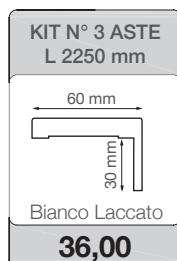

COPRIFILO BIG