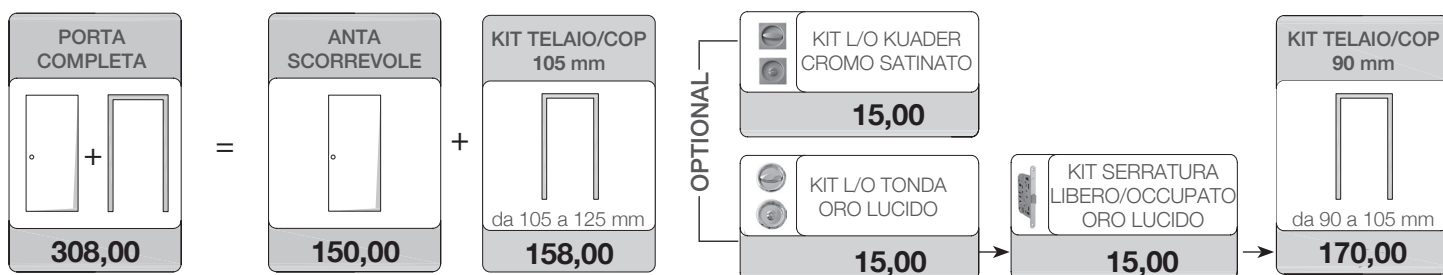

SCORREVOLE A SCOMPARSA - SERRATURA L/O TONDA CROMO SATINATO