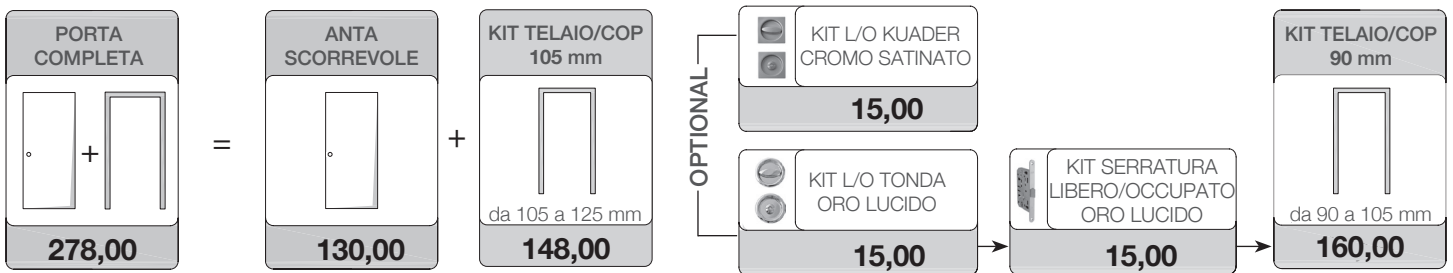

BATTISCOPIA

Il kit battiscopa è composto da n° 5 aste idrofughe da 2250 mm, non acquistabili sfuse

BATTENTE REVERSIBILE - SERRATURA MAGNETICA E CERNIERE INVISIBILI AIR 120° CROMO SATINATO

SCORREVOLE A SCOMPARSA - SERRATURA L/O TONDA CROMO SATINATO