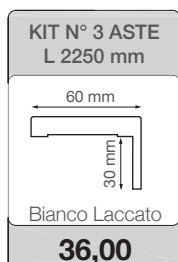

BATTISCOPA

COPRIFILO BIG