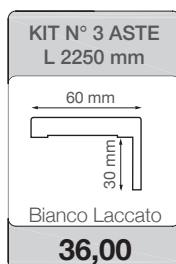

COPRIFILO BIG