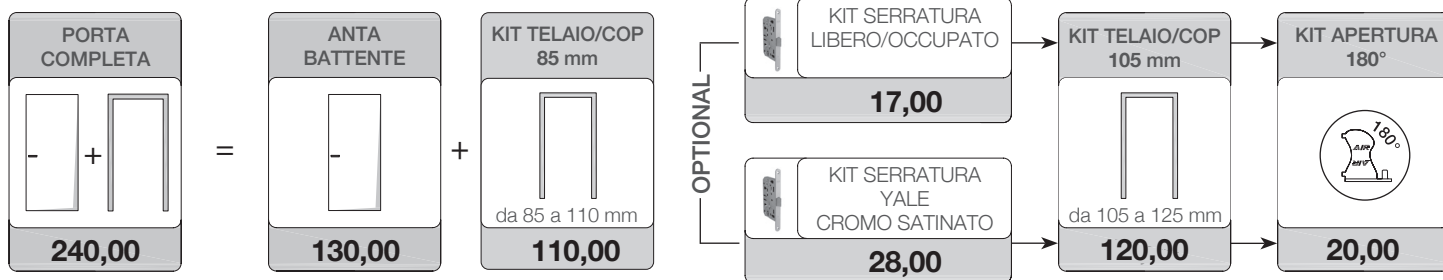

BATTENTE REVERSIBILE - SERRATURA MAGNETICA E CERNIERE INVISIBILI AIR 120° CROMO SATINATO