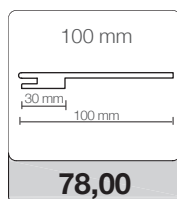

KIT ALLARGAMENTO MURO 100 mm

Il kit comprende n° 5 aste da 2250 mm, da sezionare in cantiere

78,00

RIVESTIMENTO BLINDATO

Pannello interno spessore 6 mm Avena Matrix fornito sfuso senza fori	68,00
Pannello Avena Matrix fornito montato su Sicura (+ 7 giorni di consegna)	98,00
Kit angolari ferma pannello (il kit comprende n° 3 aste da 2250 mm, da sezionare in cantiere). Non servono per SICURA	52,00
Unica misura disponibile L 970 x H 2125 mm (rifilatura a carico del cliente)	
Pannello per uso interno/caposcala, non adatto per esposizione esterna - Pannelli per esterno vedi pag. 58	

KIT SERRATURA YALE PER PORTA BATTENTE

L'adattamento del foro per l'inserimento del cilindro è a carico del cliente

BATTISCOPIA

Il kit battiscopa è composto da n° 5 aste idrofughe da 2250 mm, non acquistabili sfuse