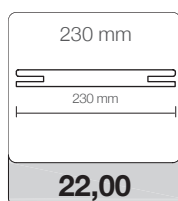

ASTA ALLARGAMENTO MURO 230 mm

Asta allargamento singola da 2250 mm, da sezionare in cantiere

Finiture: Bianco / Noce