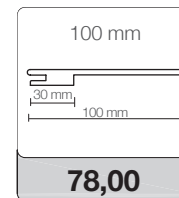

KIT ALLARGAMENTO MURO 100 mm

Il kit comprende n° 5 aste da 2250 mm, da sezionare in cantiere

78,00

PROMOZIONE
XL 25 KIT
-5% sconto

RIVESTIMENTO BLINDATO

Pannello interno spessore 6 mm **Noce Nazionale** fornito sfuso senza fori 58,00

Pannello Noce Nazionale fornito montato su Sicura (+ 7 giorni di consegna) 88,00

Unica misura disponibile L 970 x H 2125 mm (rifilatura a carico del cliente)

Pannello per uso interno/caposcala, non adatto per esposizione esterna - Pannelli per esterno vedi pag. 58

KIT SERRATURA YALE PER PORTA BATTENTE

L'adattamento del foro per l'inserimento del cilindro è a carico del cliente

BATTISCOPIA

Il kit battiscopa è composto da n° 5 aste idrofughe da 2250 mm, non acquistabili sfuse