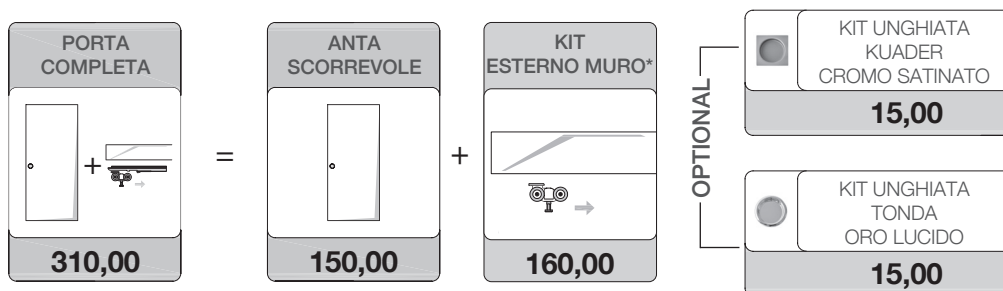

SCORREVOLE ESTERNO MURO - UNGHIATA TONDA CROMO SATINATO