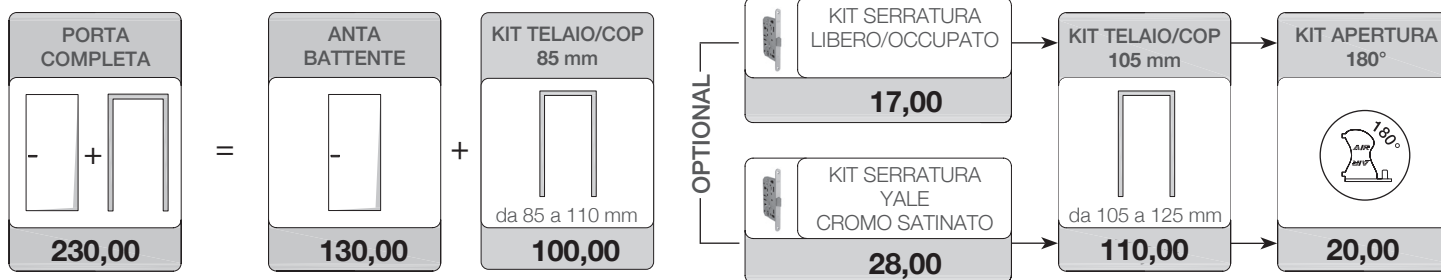

BATTENTE REVERSIBILE - SERRATURA MAGNETICA E CERNIERE INVISIBILI AIR 120° CROMO SATINATO

SCORREVOLE A SCOMPARSA - SERRATURA L/O TONDA CROMO SATINATO