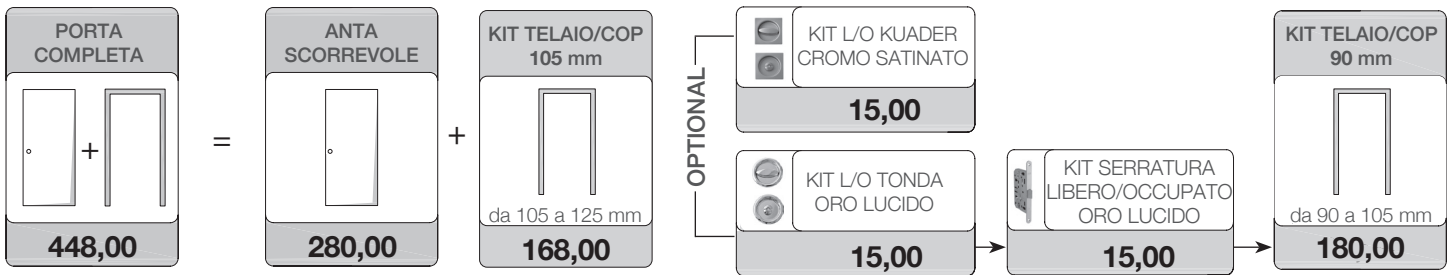

KIT SERRATURA YALE PER PORTA BATTENTE

L'adattamento del foro per l'inserimento del cilindro è a carico del cliente

BATTISCOPIA

Il kit battiscopa è composto da n° 5 aste idrofughe da 2250 mm, non acquistabili sfuse

BATTENTE REVERSIBILE - SERRATURA MAGNETICA E CERNIERE AIR 120° CROMO SATINATO

SCORREVOLE A SCOMPARSA - SERRATURA L/O TONDA CROMO SATINATO

SCORREVOLE ESTERNO MURO - UNGHIATA TONDA CROMO SATINATO

*Il kit esterno muro include il binario e i 2 allargatori da incollare sulle battute dell'anta. Non sono previsti telaio, coprifilo, incontro di battuta e soft closing.