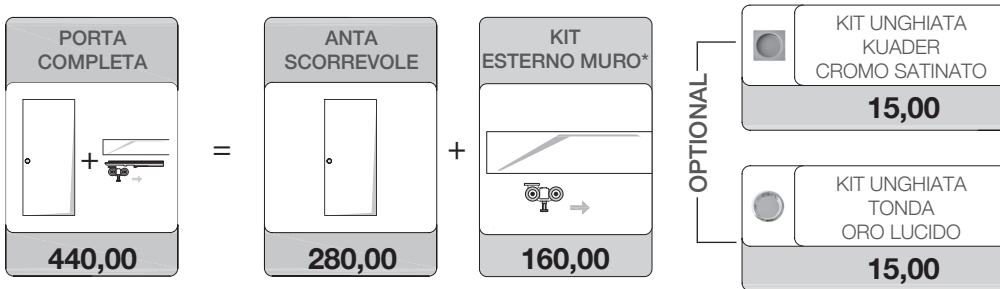

36,00

40,00

44,00

ASTA ALLARGAMENTO MURO 230 mm

Asta allargamento singola da 2250 mm, da sezionare in cantiere

22,00

RIVESTIMENTO BLINDATO

Pannello interno spessore 6 mm Bianco Laccato fornito sfuso senza fori	98,00
Pannello Bianco Laccato fornito montato su Sicura (+ 7 giorni di consegna)	128,00
Kit angolari ferma pannello (il kit comprende n° 3 aste da 2250 mm, da sezionare in cantiere). Non servono per SICURA	52,00
Unica misura disponibile L 970 x H 2125 mm (rifilatura a carico del cliente)	
Pannello per uso interno/caposcala, non adatto per esposizione esterna - Pannelli per esterno vedi pag. 58	

KIT SERRATURA YALE PER PORTA BATTENTE

L'adattamento del foro per l'inserimento del cilindro è a carico del cliente

BATTISCOPIA

Il kit battiscopa è composto da n° 5 aste idrofughe da 2250 mm, non acquistabili sfuse

BATTENTE REVERSIBILE - SERRATURA MAGNETICA E CERNIERE AIR 120° CROMO SATINATO

SCORREVOLE A SCOMPARSA - SERRATURA L/O TONDA CROMO SATINATO

SCORREVOLE ESTERNO MURO - UNGHIATA TONDA CROMO SATINATO

*Il kit esterno muro include il binario e i 2 allargatori da incollare sulle battute dell'anta. Non sono previsti telaio, coprifilo, incontro di battuta e soft closing.