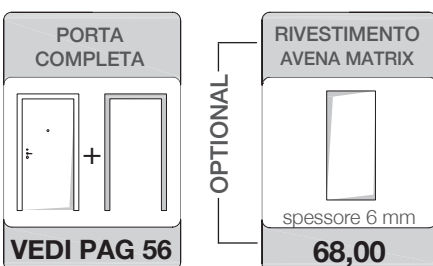

PORTA BLINDATA