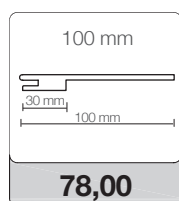

Telaio TLS-A

Cerniere anuba reversibili

Serratura mediana

Guarnizione acustica

Telaio 90°

MISURE DISPONIBILI IN MM

TIPOLOGIA	L	H	TELAIO DI SERIE	TELAIO OPTIONAL
BATTENTE REVERSIBILE	600/700/800/900	2100	TLS-A/L8 da 85 estende a 110	TLS-A/L8 da 105 estende a 125
BATTENTE REVERSIBILE 200	600/700/800/900	2000	TLS-A/L8 da 85 estende a 110	-
SCORREVOLE A SCOMPARSA	600/700/800/900	2100	KLS/L8 da 105 vuoto 70 estende a 125 vuoto 90	-
SCORREVOLE ESTERNO MURO	600/700/800/900	2100	-	-
ROTOTRASLANTE REVERSIBILE	700/800	2100	PK ROTO da 105 estende a 125	-
PIEGO REVERSIBILE	700/800	2100	TLS-A/L8 da 85 estende a 110	-

KIT ALLARGAMENTO MURO 100 mm

Il kit comprende n° 5 aste da 2250 mm, da sezionare in cantiere

PROMOZIONE
XL 25 KIT
-5% sconto

78,00

RIVESTIMENTO BLINDATO

Pannello interno spessore 6 mm Bianco Matrix fornito sfuso senza fori	68,00
Pannello Bianco Matrix fornito montato su Sicura (+ 7 giorni di consegna)	98,00
Kit angolari ferma pannello (il kit comprende n° 3 aste da 2250 mm, da sezionare in cantiere). Non servono per SICURA	52,00
Unica misura disponibile L 970 x H 2125 mm (rifilatura a carico del cliente)	
Pannello per uso interno/caposcala, non adatto per esposizione esterna - Pannelli per esterno vedi pag. 58	